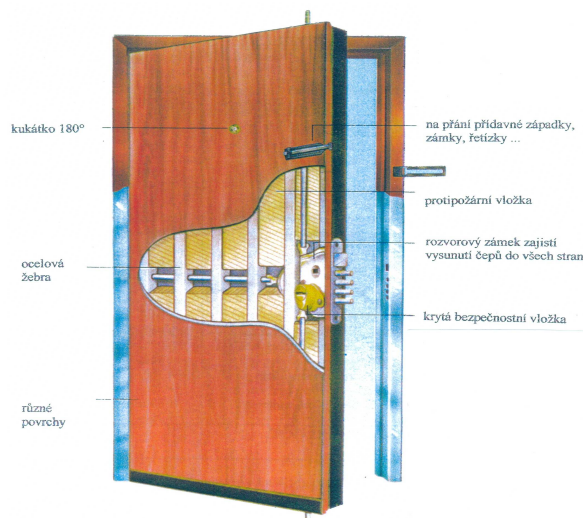

- Bezpečnostní dveře pro vchody do bytů, sklepů,...

Jedná se o bezpečnostní a zároveň protipožární dveře s celooceľovou konstrukcí a rozvorovým systémem, který rozevřívá aktivní rozvory do všech stran, na straně závěsů jsou navíc pasivní čepy, vnitřek křídla je vyplněn nehořlavou, požárubránicí pěnovitou hmotou s velmi dobrými zvukovými a tepelněizolačními vlastnostmi, povrchová úprava velice odolný PR povrch v imitaci dřevin.

Vložky GUARD jsou s ochranu proti BUMPING metodě.

Rozpočet bezpečnostní dveře – druhá bezpečnostní třída:

<u>typ</u>	<u>cena/ks</u>	<u>ks</u>	<u>cena vč. DPH</u>
bezpečnostní dveře 80/1970 povrch CPL	9.390,-	1	9.390,-
bezpečnostní kování Cr 807,	1.290,-	1	1.290,-
bezpečnostní vložka s ozubem GUARD 5klíčů	820,-	1	820,-
<u>montáž dveří</u>	<u>1.800,-</u>	<u>1</u>	<u>1.800,-</u>
celkem za 1ks vč. DPH			13.300,-

Rozpočet bezpečnostní dveře – třetí bezpečnostní třída:

<u>typ</u>	<u>cena/ks</u>	<u>ks</u>	<u>cena vč. DPH</u>
bezpečnostní dveře 80/1970 povrch CPL	13.390,-	1	13.390,-
bezpečnostní kování Cr 807,	1.290,-	1	1.290,-
bezpečnostní vložka s ozubem GUARD 5klíčů	820,-	1	820,-
<u>montáž dveří</u>	<u>1.800,-</u>	<u>1</u>	<u>1.800,-</u>
celkem za 1ks vč. DPH			17.300,-

- Vitríny, police

Jednostranná vitrína s tloušťkou rámu 30 mm. Dveře vyměnitelné a oboustranné. Integrovaný závěs. Bezpečnostní zámek - 2 klíče. Podklad z pozinkované plochy, lakovaný bílou barvou. Konečná úprava: stříbrná anodizace nebo barvení dle našich barev RAL (bordó 3004, zelená 6005, modrá 5010, hnědá 8017).. V ceně již zahrnuta doprava a montáž.