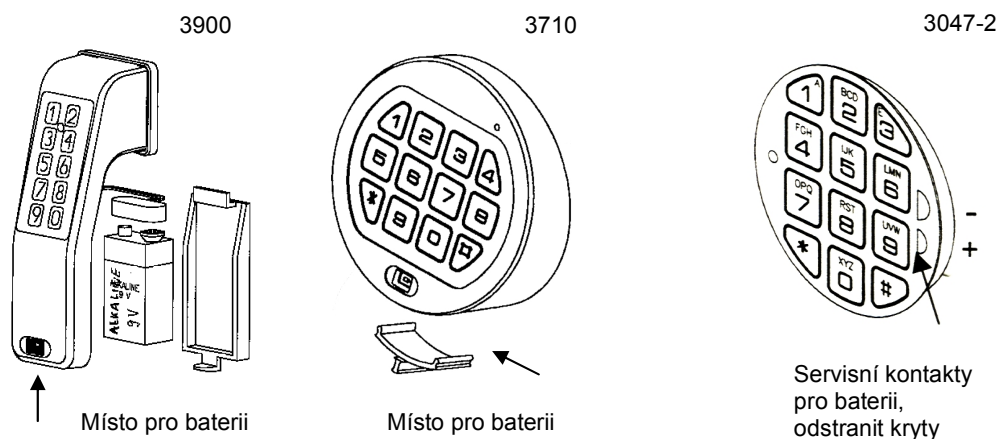

LG BASIC

SAFE s.r.o. ELEKTRONICKÝ KOMBINAČNÍ ZÁMEK

Průběžná 8, České Budějovice 370 04
tel.+fax: 387 313 928, 777 183 755

1. Otevírání zámku:

Zadejte správný kód a otočte trezorovou klikou do polohy „Otevřeno“, pak můžete otevřít trezorové dveře.
Pracovní kód : 1-2-3-4-5-6
Pokud není trezor do 3 sekund otevřen, automaticky se zámek zajistí.

2. Uzamčení zámku:

Zavřete trezorové dveře a otočte klikou do polohy „Zavřeno“, zámek se automaticky zajistí.
Kontrola: klika je blokována, nelze s ní otočit.

3. Pozor:

Z bezpečnostních důvodů nepoužívejte jako kód osobní data (datum narození, telefon, rodné číslo apod.)
Čísla nové kombinace si velmi dobře zapamatujte!!!